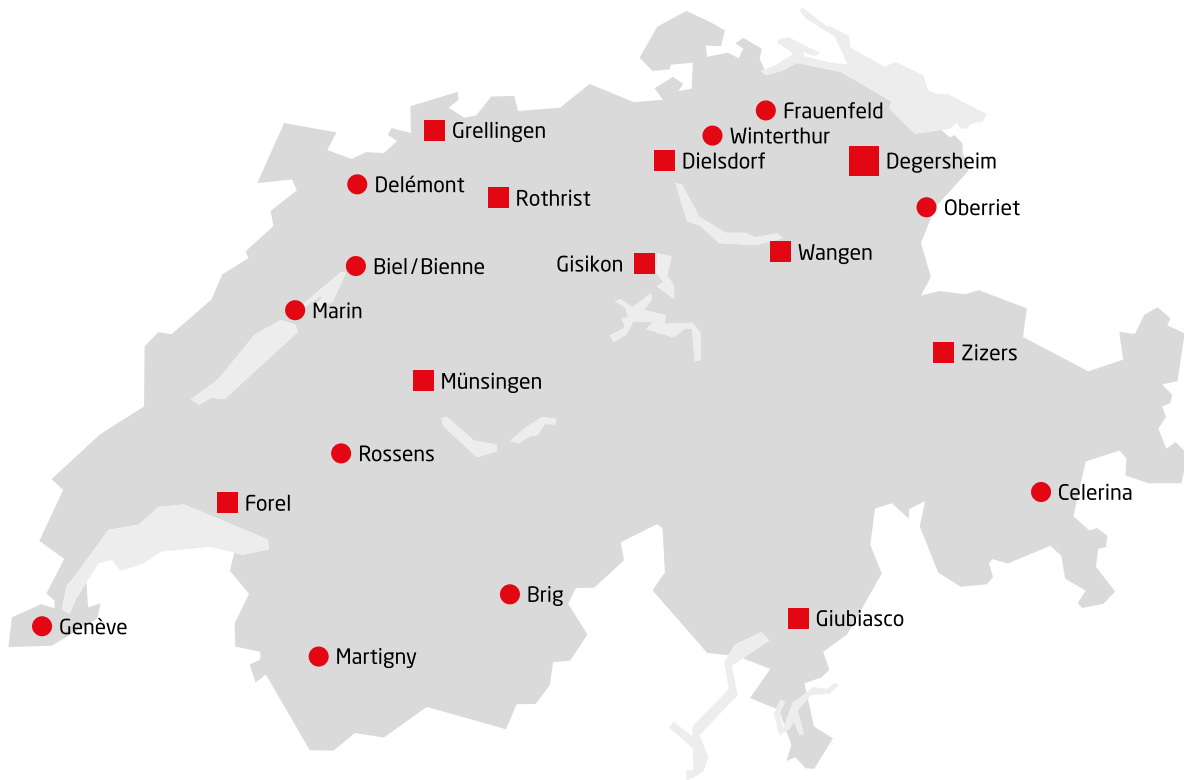

Preis- und Modelländerungen vorbehalten.

Es gelten die allgemeinen Geschäftsbedingungen. AGB und aktuelle Preise unter krueger.ch.

Niederlassungen **Krüger + Co. AG**

**Degersheim SG**

Winterhaldenstrasse 11
9113 Degersheim