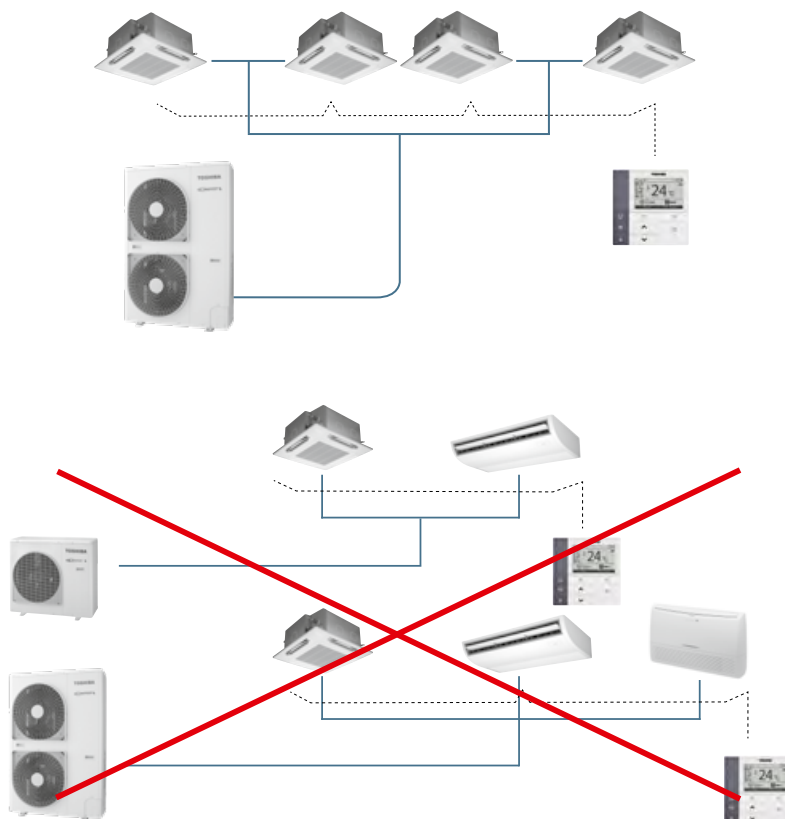

Article	Accessoires pour appareils à poser	Prix CHF hors TVA	Prix CHF
			TVA 8.1% incl. *TAR incl.
906.010	Pompe de relevage des condensats	310.00	* 335.70
906.071	Consoles de fixation pour unité extérieure S, 520 x 440 mm	Modèles 401–801 165.00	178.35
906.072	Consoles de fixation pour unité extérieure M, 700 x 500 mm	Dès modèle 1101 165.00	178.35
906.073	Consoles de fixation pour unité extérieure L, 715 x 615 mm	Modèles 1102, 1402, 1602 + GM2241, GM2801 165.00	178.35
906.415	Télécommande filaire de confort, allemand, français, anglais, italien	RBC-AMSU52-E 170.00	* 184.35
906.416	Télécommande filaire de confort avec Bluetooth, allemand, français, italien, anglais, italien	RBC-AWSU52-E 170.00	* 184.35

**Seules les unités de même type sont combinables!**

Article	Accessoires pour les unités extérieures	Modèles unités extérieures	Prix	Prix
			CHF hors TVA	CHF TVA 8.1 % incl.
906.141	Kit 2 raccords RBC-TWP30 E2	RAV-GM802ATW-E RAV-GP801ATW-E RAV-GM1102AT8W-E RAV-GP1101AT8-E	100.00	108.10
906.142	Kit 2 raccords RBC-TWP50 E2	RAV-GM1402AT8W-E RAV-GM1602AT8W-E RAV-GP1401AT8-E RAV-GP1601AT8-E	110.00	118.90
906.143	Kit 2 raccords RBC-TWP101E	RAV-GM2241AT8-E1 RAV-GM2801AT8-E1	230.00	248.65
906.144	Kit 3 raccords RBC-TRP100 E	RAV-GM1102AT8W-E RAV-GM1402AT8W-E RAV-GM1602AT8W-E RAV-GP1101AT8-E RAV-GP1401AT8-E RAV-GP1601AT8-E RAV-GM2241AT8-E1 RAV-GM2801AT8-E1	320.00	345.90
906.145	Kit 4 raccords RBC-DTWP101 E	RAV-GM1102AT8W-E RAV-GM1402AT8W-E RAV-GM1602AT8W-E RAV-GP1101AT8-E RAV-GP1401AT8-E RAV-GP1601AT8-E RAV-GM2241AT8-E1 RAV-GM2801AT8-E1	340.00	367.55
906.071	Consoles de fixation pour unité extérieure S, 520 × 440 mm modèle 801		165.00	178.35
906.072	Consoles de fixation pour unité extérieure M, 700 × 500 mm modèles 1101 / 1401 / 1601		165.00	178.35