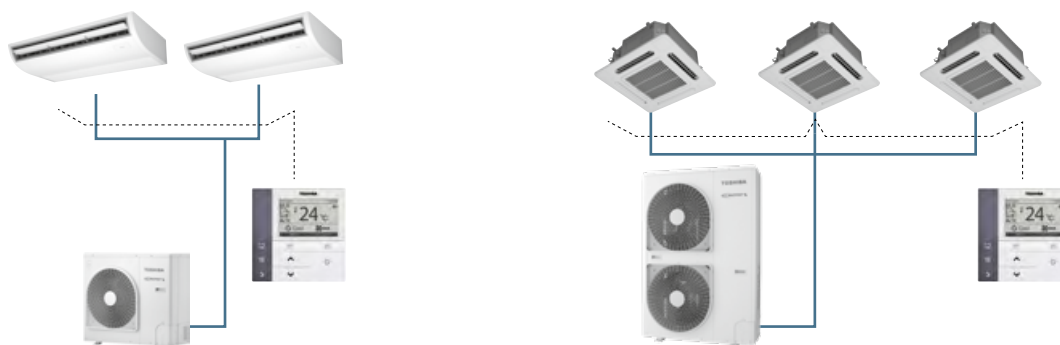

Unités extérieures pour système

Twin, Triple et Double-Twin pour le raccordement de 2, 3 ou 4 unités intérieures

Article	Modèle	Puissance froid watts	Puissance chaud watts	Tension volts	Nombre d'unités intérieures	Prix CHF hors TVA	Prix CHF TVA 8.1 % incl.
987.33	RAV-GM802ATW-E	1'500 – 7'400	1'500 – 9'000	230	2	3'360.00	3'632.15
987.34	RAV-GM1102AT8W-E	3'000 – 11'200	3'000 – 13'000	400	2 – 3	4'630.00	5'005.05
987.35	RAV-GM1402AT8W-E	3'000 – 13'200	3'000 – 16'000	400	2 – 3	5'435.00	5'875.25
987.36	RAV-GM1602AT8W-E	3'000 – 16'000	3'000 – 18'000	400	2 – 3	5'870.00	6'345.45
976.74	RAV-GP801ATW-E	2'200 – 8'000	2'200 – 10'000	230	2	3'755.00	4'059.15
976.75	RAV-GP1101AT8-E	3'000 – 12'000	3'000 – 13'000	400	2 – 3	5'270.00	5'696.85
976.76	RAV-GP1401AT8-E	3'000 – 14'000	3'000 – 16'500	400	2 – 3	5'580.00	6'032.00
976.77	RAV-GP1601AT8-E	3'000 – 16'000	3'000 – 18'000	400	2 – 3	6'070.00	6'561.65
976.81	RAV-GM2241AT8-E1	4'600 – 22'400	4'600 – 25'000	400	2 – 4	8'000.00	8'648.00
976.82	RAV-GM2801AT8-E1	4'600 – 27'000	4'600 – 31'500	400	2 – 4	9'420.00	10'183.00