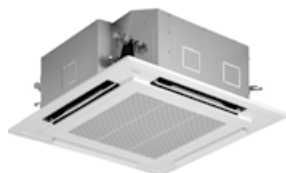

# Digital-Inverter

- Climatiseurs cassettes TOSHIBA
  - Exécution réversible (froid et chaud)
- 575 × 575 mm

Article	Modèle	Puissance froid watts	Puissance chaud watts	Tension volts	Prix unitaires unité intérieure hors TVA	Prix unitaire unité extérieure hors TVA	Prix du set CHF hors TVA	Prix du set CHF TVA 8.1 % incl.
987.47	RAV-HM301MUT-E	900 – 3'000	800 – 4'500	230	2'520.00	–	–	–
987.30	RAV-GM302ATP-E	900 – 3'000	800 – 4'500	230	–	1'910.00	4'430.00	4'788.85
987.48	RAV-HM401MUT-E	900 – 4'000	800 – 5'000	230	2'705.00	–	–	–
987.31	RAV-GM402ATP-E	900 – 4'000	800 – 5'000	230	–	2'240.00	4'945.00	5'345.55
987.49	RAV-HM561MUT-E	1'500 – 5'600	1'500 – 6'300	230	2'865.00	–	–	–
987.32	RAV-GM562ATP-E	1'500 – 5'600	1'500 – 6'300	230	–	2'555.00	5'420.00	5'859.00