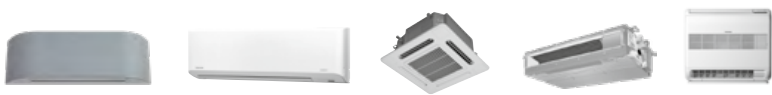

Climatiseurs multisplits TOSHIBA

- Modèles Inverter
- Multi-Split 2 jusqu'à 5 unités intérieures
- Exécution réversible (chaud et froid), de 4.0 kW jusqu'à 9.0 kW