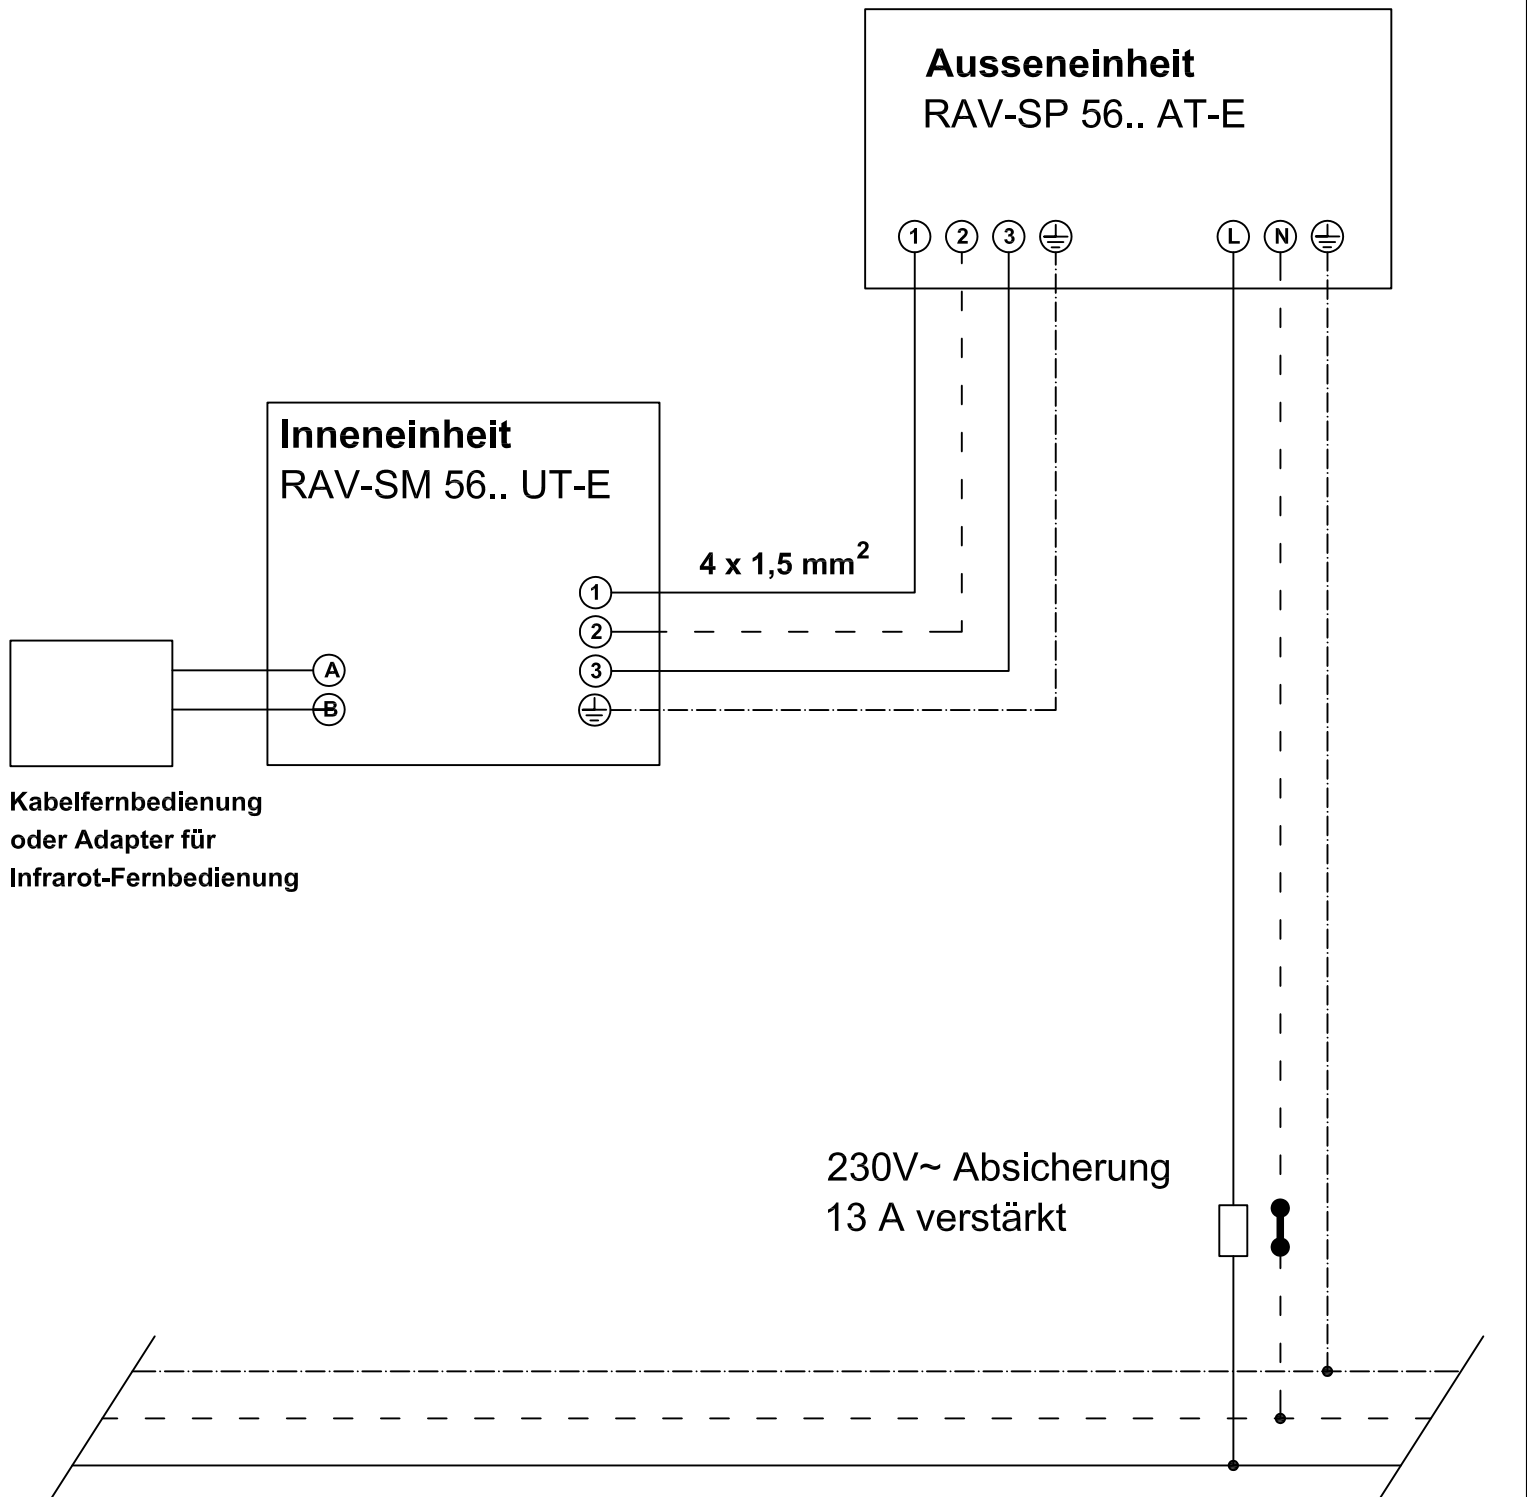

Anschlussschema für Kassetten-Klimageräte Super Digital Inverter

Objekt

Datum : 16.2.06

Gez. : ak

RAV-SM 56..UT-E|SP 56..AT-E