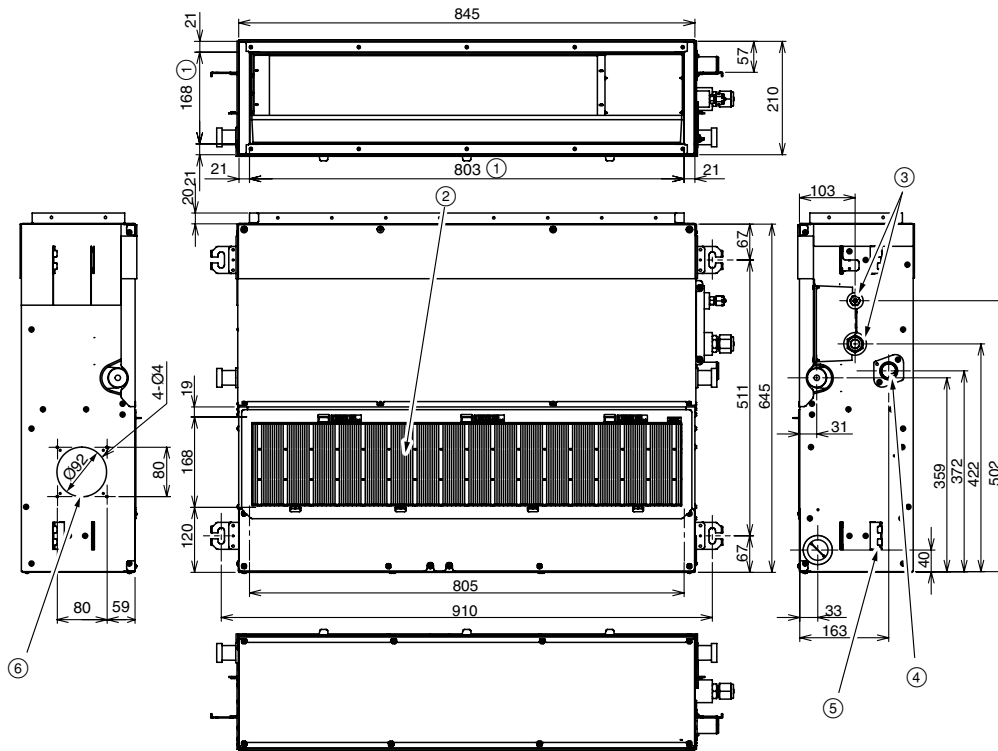

Innengerät - Flaches Kanalgerät

MMD-AP0071SPH, AP0091SPH, AP0121SPH, AP0151SPH, AP0181SPH

Ansicht von unten - mit Filter

Ansicht von unten - ohne Filter

Legende

1. Innen-Abmessung
2. Luftfilter
3. Kältemittelleitungs-Anschluss
4. Ablaufrohr-Anschluss
5. Aufhängungsblech
6. Außenlufteintritt (Ausbrechloch)
7. Ablaufrohr

Alle Abmessungen sind in mm.