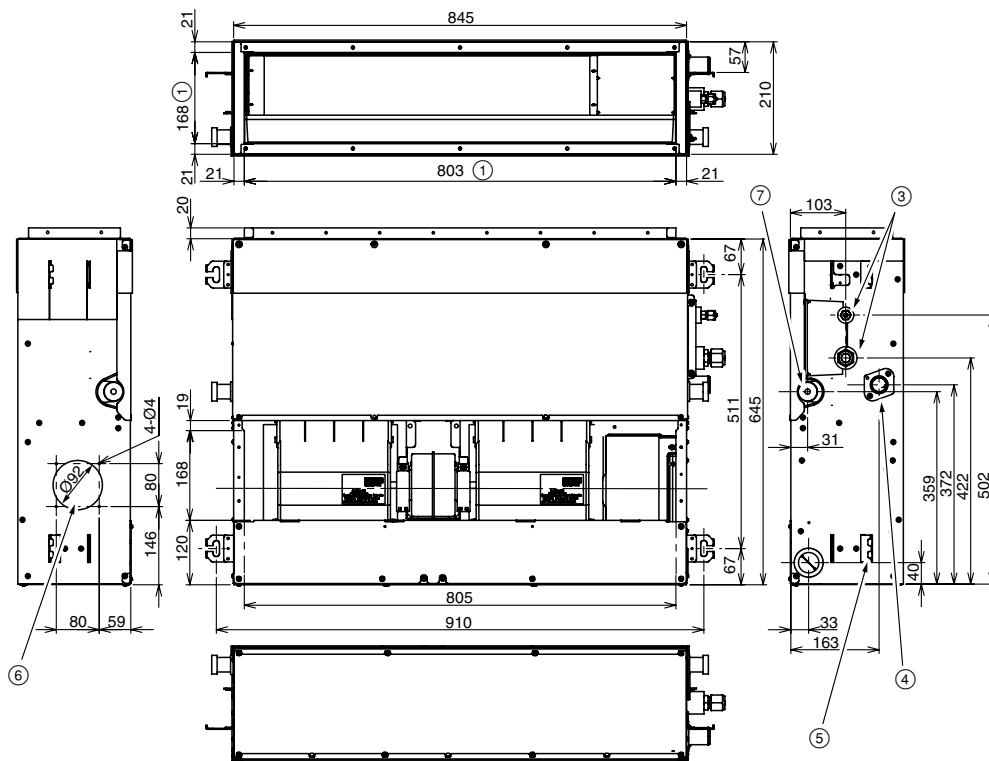

Innengerät - Flaches Kanalgerät

MMD-AP0071SPH, AP0091SPH, AP0121SPH, AP0151SPH, AP0181SPH

Ansicht von unten - mit Filter

Ansicht von unten - ohne Filter

Legende

1. Innen-Abmessung
2. Luftfilter
3. Kältemittelleitungs-Anschluss
4. Ablaufrohr-Anschluss
5. Aufhängungsblech
6. Außenlufteintritt (Ausbrechloch)
7. Ablaufrohr

Alle Abmessungen sind in mm.