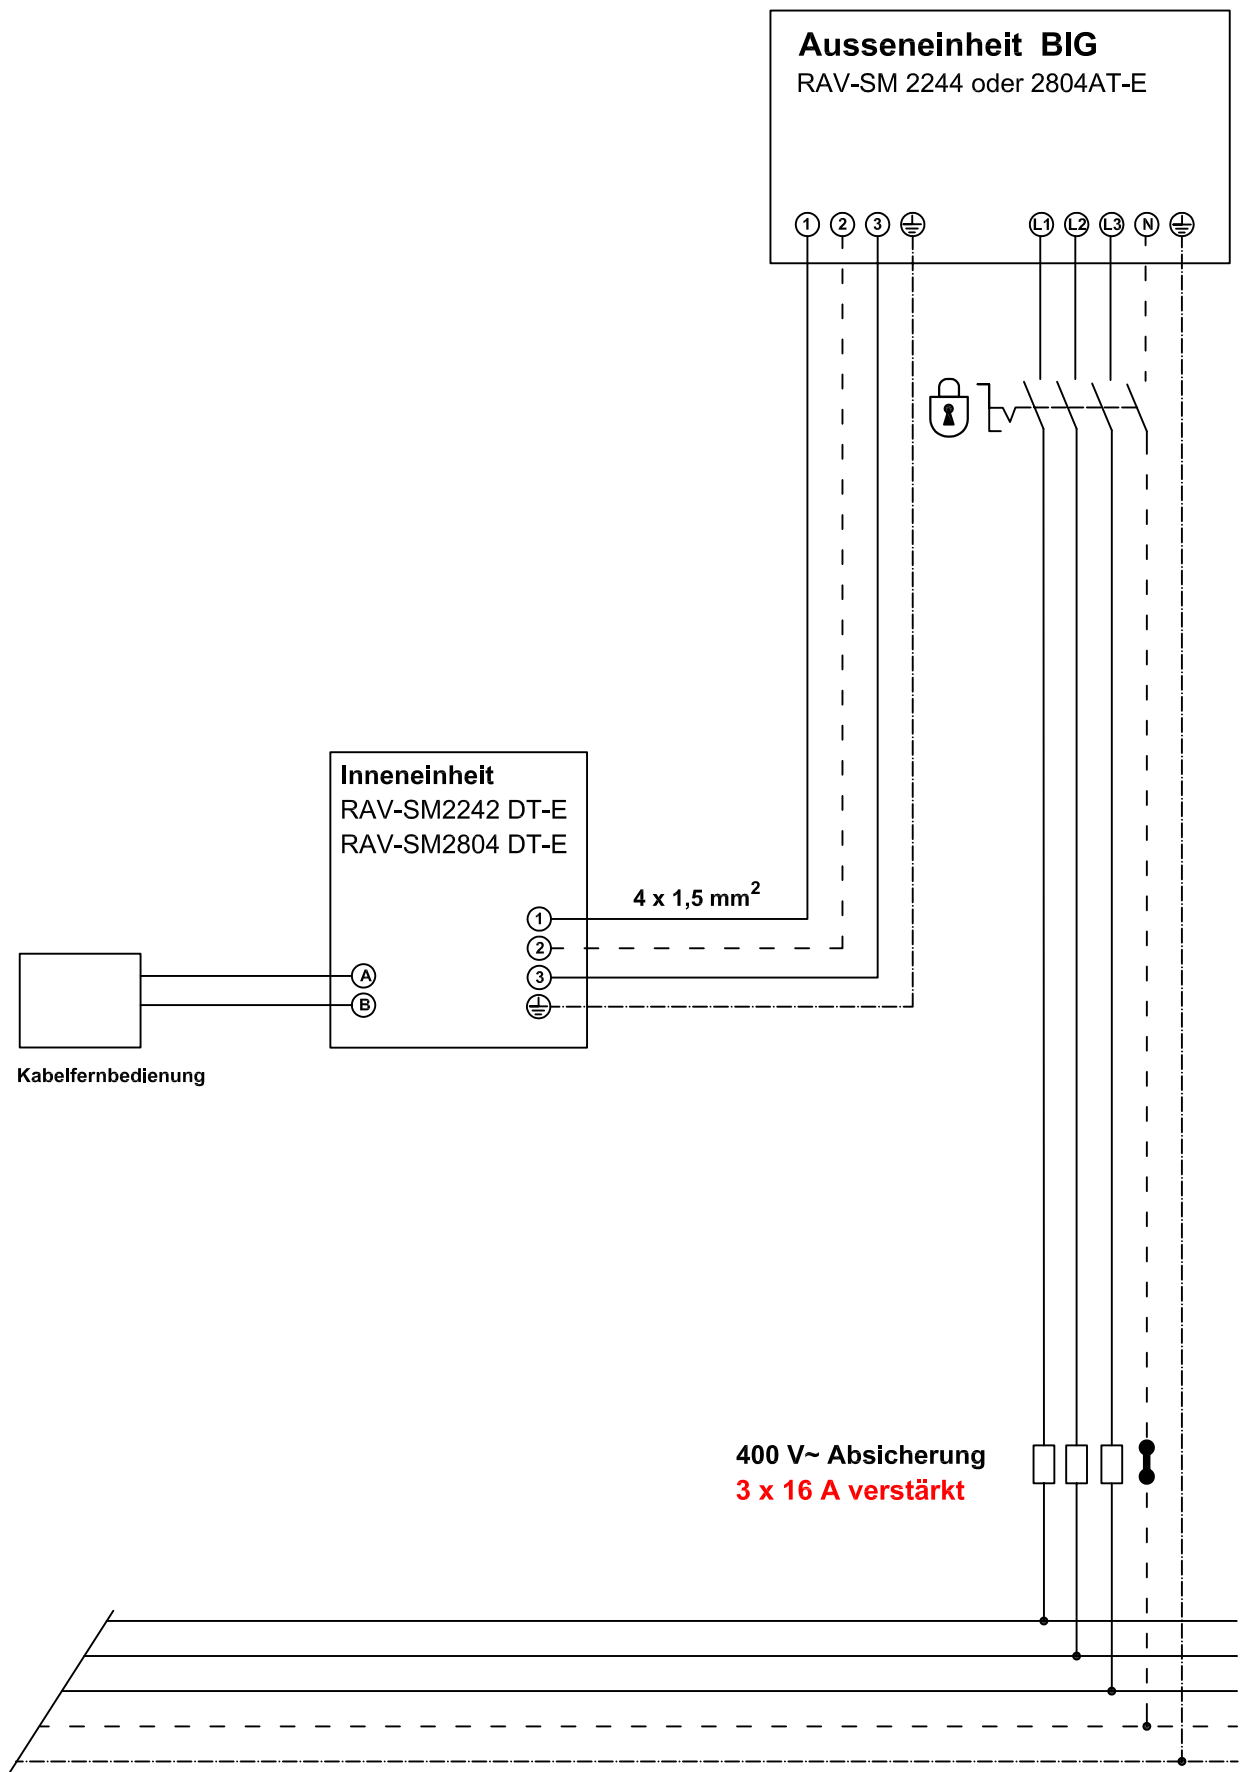

Anschlussschema für RAV-Serien 2242 und 2802 mit BIG-Aussengeräte

Objekt	Datum :10.1.11
	Gez. : ak
	<small>Rev-Modelle Big</small>