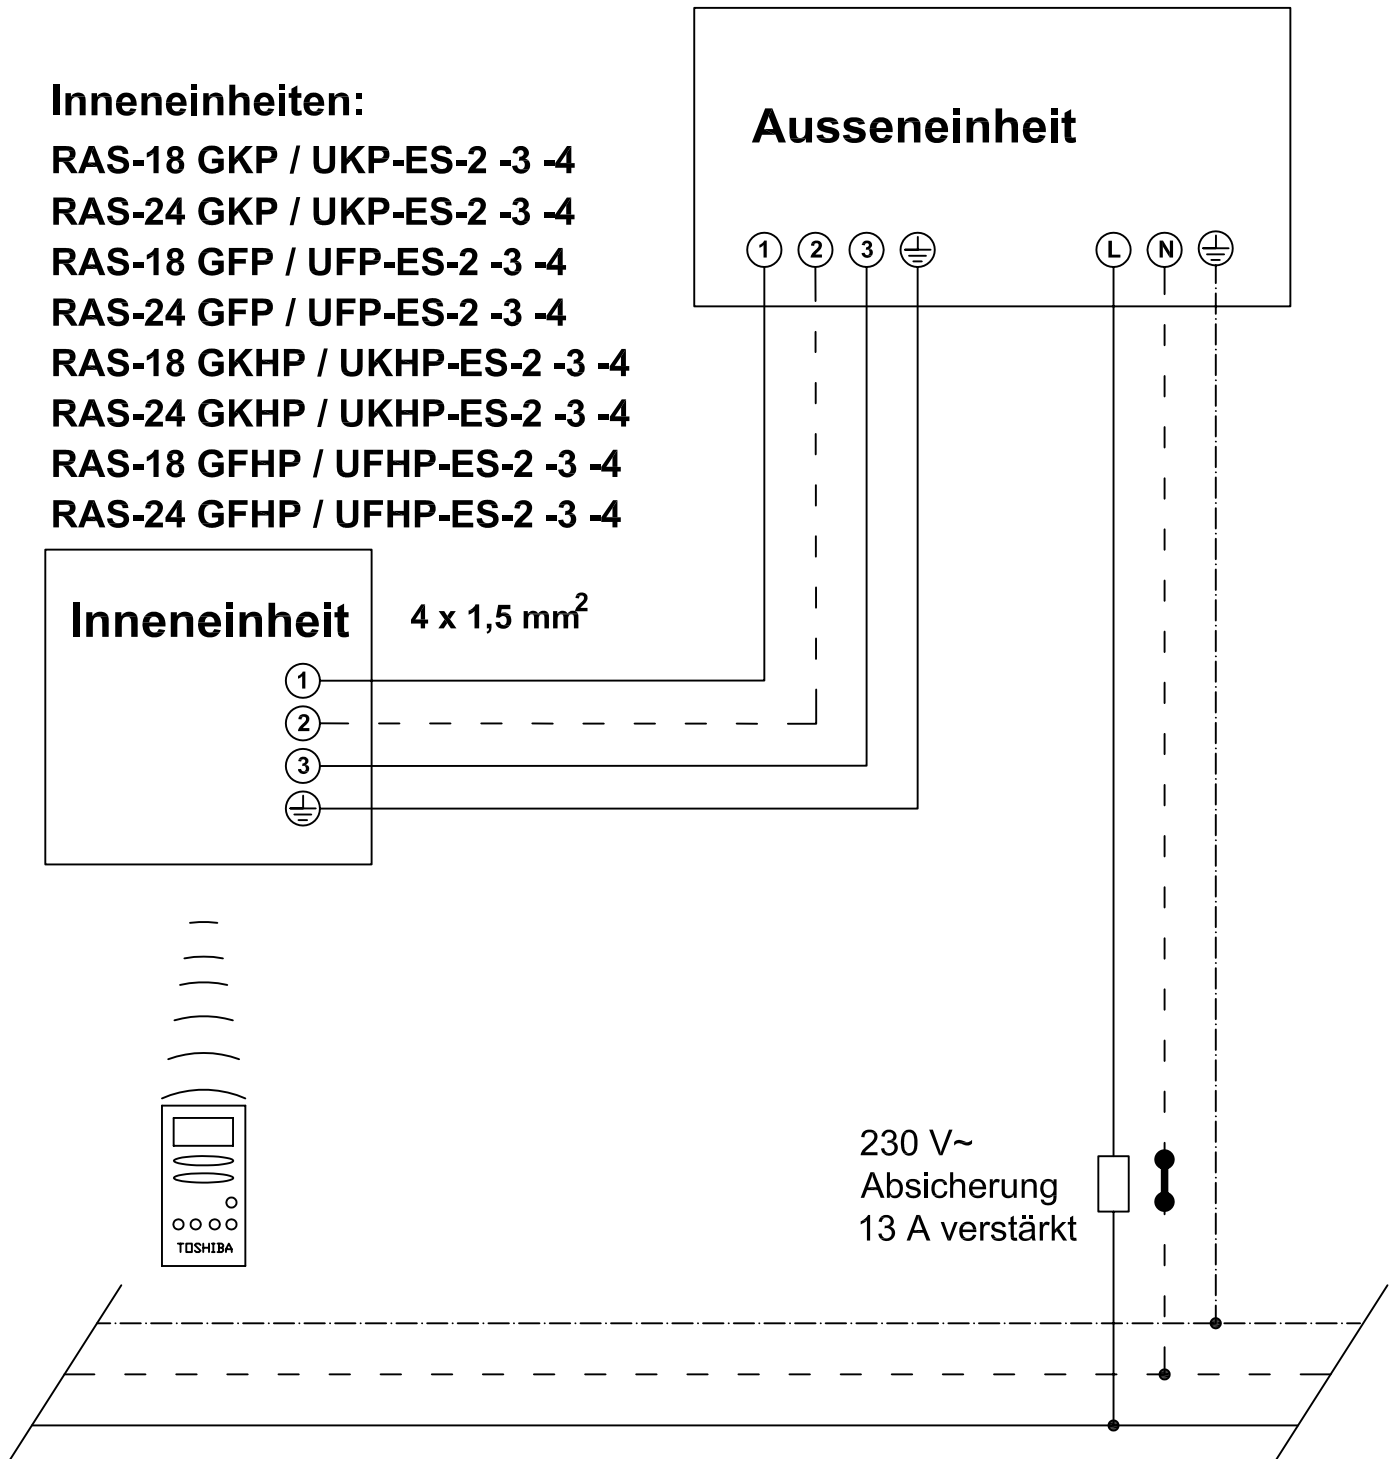

Anschlussschema für Einzel-Split Geräte

Ausseneinheiten:

- RAS-18 GA / UA-ES-2 -3 -4
- RAS-18 GAH / UAH-ES-2 -3 -4
- RAS-24 GA / UA-ES-2 -3 -4
- RAS-24 GAH / UAH-ES-2 -3 -4

Inneneinheiten:

- RAS-18 GKP / UKP-ES-2 -3 -4
- RAS-24 GKP / UKP-ES-2 -3 -4
- RAS-18 GFP / UFP-ES-2 -3 -4
- RAS-24 GFP / UFP-ES-2 -3 -4
- RAS-18 GKHP / UKHP-ES-2 -3 -4
- RAS-24 GKHP / UKHP-ES-2 -3 -4
- RAS-18 GFHP / UFHP-ES-2 -3 -4
- RAS-24 GFHP / UFHP-ES-2 -3 -4

Objekt

Datum : 1.2.07

Gez. : ak

RAS-18+24 „KPI„KHPI„FPI„FHP