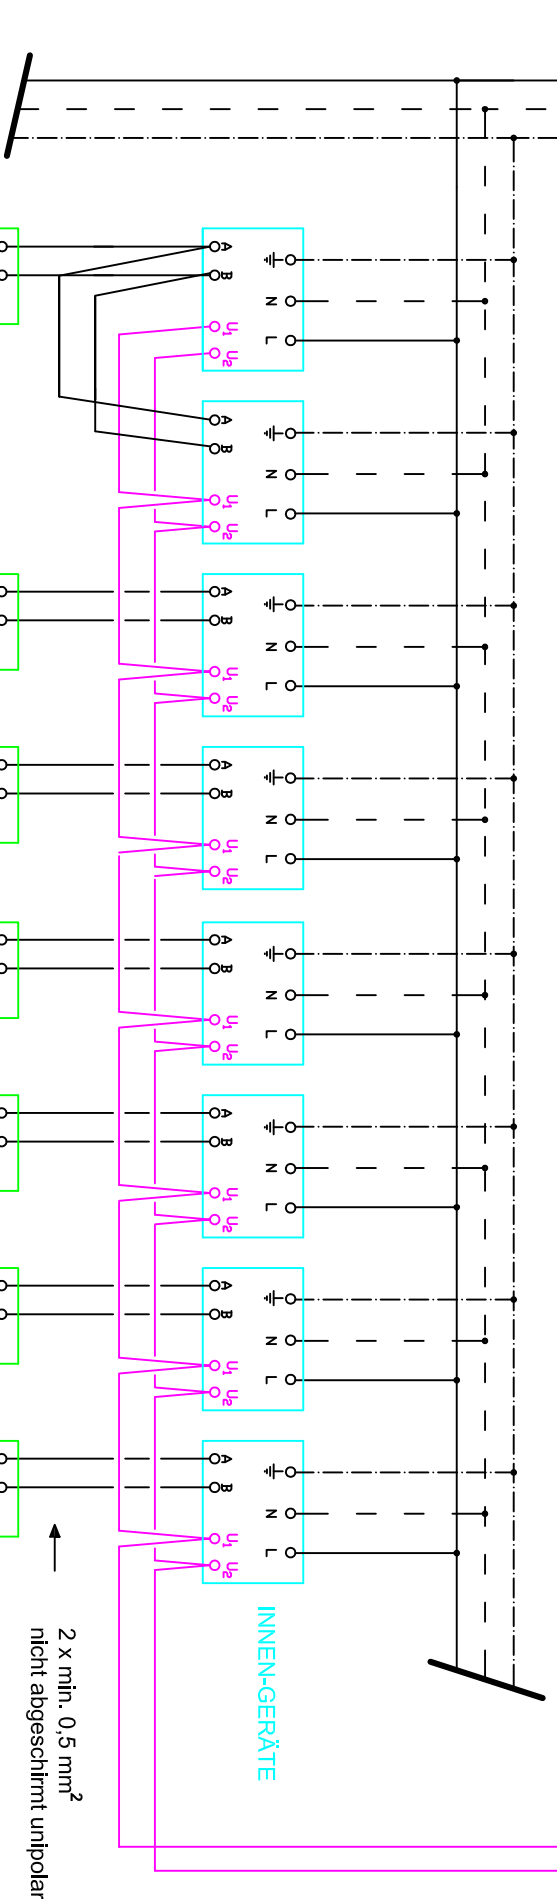

Anschlusschema für Mini SMMS e

Mini Super-Modular-Multi mit
Infrarot-Fernbedienung

Bus-System U72
(4 x 0.8 mm²) abgeschirmt

2 x min. 0,5 mm²
nicht abgeschirmt unipolar

Objekt	
Datum : 7.12.2017	Gez. : ak