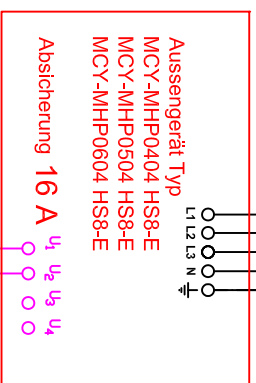

Anschlusschema für Mini SMMS e

Mini Super-Modular-Multi mit
Infrarot-Fernbedienung

Bus-System U72
(4 x 0.8 mm²) abgeschirmt

2 x min. 0,5 mm²
nicht abgeschirmt unipolar

Objekt	
Datum : 7.12.2017	Gez. : ak